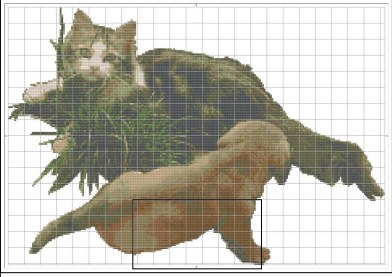

Mon Modèle de Point de Croix

Mon Modèle de Point de Croix

Mon Modèle de Point de Croix

Fichier myriaCrossPic.uxs  
Date 02/07/09 18:44:10  
Taille 71227 octets

Titre Mon Modèle de Point de Croix  
Copyright © 2009  
Coloris Bright White Aida  
Trame 13 counts (5.1 points par cm)  
Taille 17.9" x 12.4" (45.5 x 31.5 cm)