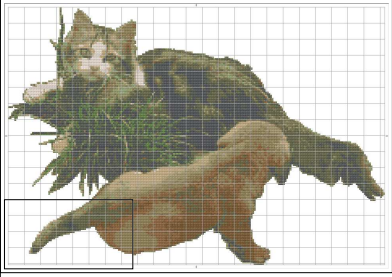

Mon Modèle de Point de Croix

Mon Modèle de Point de Croix

Mon Modèle de Point de Croix

Fichier myriaCrossPic.uxs  
Date 02/07/09 18:44:10  
Taille 71227 octets

Titre Mon Modèle de Point de Croix  
Copyright © 2009  
Coloris Bright White Aida  
Trame 13 counts (5.1 points par cm)  
Taille 17.9" x 12.4" (45.5 x 31.5 cm)