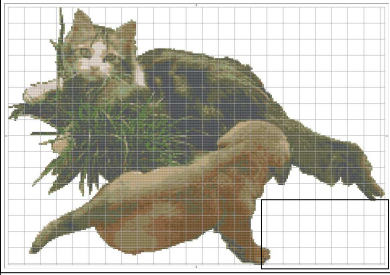

Mon Modèle de Point de Croix

Mon Modèle de Point de Croix

Mon Modèle de Point de Croix

Fichier myriaCrossPic.uxs  
Date 02/07/09 18:44:10  
Taille 71227 octets

Titre Mon Modèle de Point de Croix  
Copyright © 2009  
Coloris Bright White Aida  
Trame 13 counts (5.1 points par cm)  
Taille 17.9" x 12.4" (45.5 x 31.5 cm)